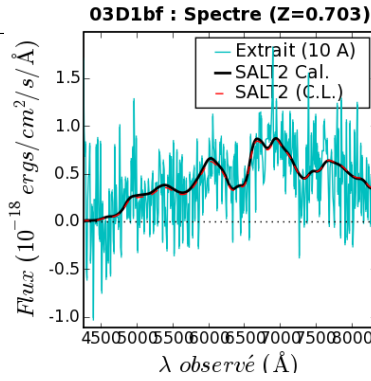

SN 03D1bf-275

| SN infos (SNLS-DB) | Observation Infos | FORS Setup and Ambi |
|----------------------|-----------------------------|----------------------------|
| Name : 03D1bf | Run : 7 | Grism : 300V |
| R.A. : +02:24:02.392 | dRA(") : 0.06" | Slit : 0.7 (") |
| Decl : -04:55:57.113 | dDecl(") : 0.29" | Seeing : 0.60 (") |
| PeakJD : 273.6 | ObsJD : 275.18220 | AirMass : 1.16 |
| MagI : 23.52 | Date : 2003-10-03 at 03:22' | dPix[X,Y] : [1.1 ; -1.0] |
| z : 0.703 | ExpTime : 3 x 750 " | Seeing Orig. : AO |
| Type : SNIa? | Polar Angle : -35.39 deg | Ysn(CR) : 28.161 pix |
| HI : 3 | Telescop : ESO-VLT-U1 | State : ENDED |

SALT2 Fit :

| Parameters | |
|------------|------------|
| Z | : 0.703 |
| PeakJD | : 273.69 |
| Color | : 0.12 |
| X0 | : 2.83e-18 |
| X1 | : 0.29 |
| Flag | : FITSN |
| Chi2 | : 0.973 |
| Gtype | : * |
| Cal0 | : -1.065 |
| Cal1 | : -0.261 |

Z-let Fit :

| Parameters | |
|------------|----------|
| Source | : GAL-1 |
| Z-fit | : 0.7022 |
| Fit-Level | : 0.2595 |