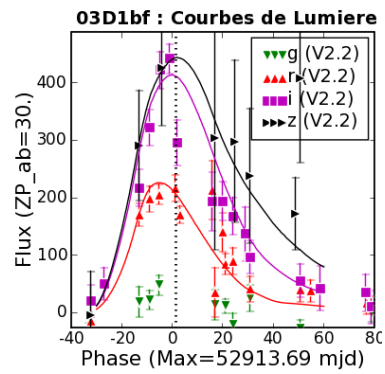

SN 03D1bf-275

| SN infos (SNLS-DB) | Observation Infos | FORS Setup and Ambi |
|----------------------|-----------------------------|----------------------------|
| Name : 03D1bf | Run : 7 | Grism : 300V |
| R.A. : +02:24:02.392 | dRA(") : 0.06" | Slit : 0.7 (") |
| Decl : -04:55:57.113 | dDecl(") : 0.29" | Seeing : 0.60 (") |
| PeakJD : 273.6 | ObsJD : 275.18220 | AirMass : 1.16 |
| MagI : 23.52 | Date : 2003-10-03 at 03:22' | dPix[X,Y] : [1.1 ; -1.0] |
| z : 0.703 | ExpTime : 3 x 750 " | Seeing Orig. : AO |
| Type : SNIa? | Polar Angle : -35.39 deg | Ysn(CR) : 28.161 pix |
| HI : 3 | Telescop : ESO-VLT-U1 | State : ENDED |

SALT2 Fit :

| Parameters | |
|------------|------------|
| Z | : 0.703 |
| PeakJD | : 273.69 |
| Color | : 0.12 |
| X0 | : 2.83e-18 |
| X1 | : 0.29 |
| Flag | : FITSN |
| Chi2 | : 0.973 |
| Gtype | : * |
| Cal0 | : -1.065 |
| Cal1 | : -0.261 |