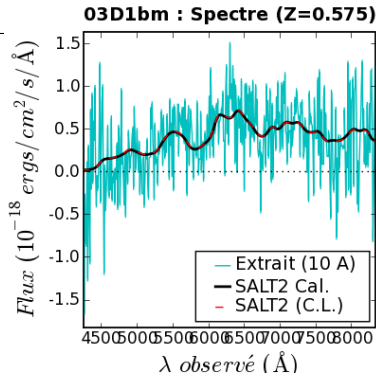

SN 03D1bm-272

| SN infos (SNLS-DB) | Observation Infos | FORS Setup and Ambi |
|----------------------|-----------------------------|-----------------------------|
| Name : 03D1bm | Run : 7 | Grism : 300V |
| R.A. : +02:24:36.072 | dRA(") : 0.29" | Slit : 0.7 (") |
| Decl : -04:12:44.507 | dDecl(") : -0.63" | Seeing : 0.55 (") |
| PeakJD : 280.1 | ObsJD : 272.23220 | AirMass : 1.08 |
| MagI : 23.38 | Date : 2003-09-30 at 04:34' | dPix[X,Y] : [-2.8 ; -2.0] |
| z : 0.575 | ExpTime : 3 x 750 " | Seeing Orig. : AO |
| Type : SNIa? | Polar Angle : -150.39 deg | Ysn(CR) : 21.019 pix |
| HI : 2 | Telescop : ESO-VLT-U1 | State : ENDED |

SALT2 Fit :

| Parameters | |
|------------|------------|
| Z | : 0.575 |
| PeakJD | : 277.97 |
| Color | : 0.40 |
| X0 | : 3.02e-18 |
| X1 | : 0.30 |
| Flag | : FITSN |
| Chi2 | : 1.147 |
| Gtype | : * |
| Cal0 | : -1.117 |
| Cal1 | : 0.070 |

Z-let Fit :

| Parameters | |
|------------|----------|
| Source | : GAL-1 |
| Z-fit | : 0.5752 |
| Fit-Level | : 0.1517 |