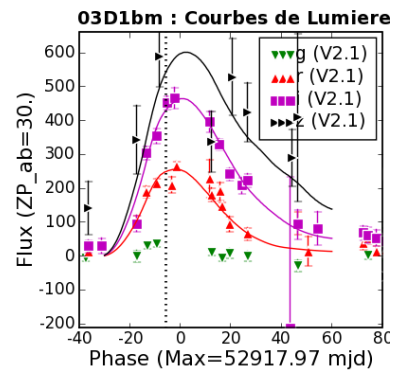

SN 03D1bm-272

| SN infos (SNLS-DB) | Observation Infos | FORS Setup and Ambi |
|----------------------|-----------------------------|-----------------------------|
| Name : 03D1bm | Run : 7 | Grism : 300V |
| R.A. : +02:24:36.072 | dRA(") : 0.29" | Slit : 0.7 (") |
| Decl : -04:12:44.507 | dDecl(") : -0.63" | Seeing : 0.55 (") |
| PeakJD : 280.1 | ObsJD : 272.23220 | AirMass : 1.08 |
| MagI : 23.38 | Date : 2003-09-30 at 04:34' | dPix[X,Y] : [-2.8 ; -2.0] |
| z : 0.575 | ExpTime : 3 x 750 " | Seeing Orig. : AO |
| Type : SNIa? | Polar Angle : -150.39 deg | Ysn(CR) : 21.019 pix |
| HI : 2 | Telescop : ESO-VLT-U1 | State : ENDED |

SALT2 Fit :

| Parameters | |
|------------|------------|
| Z | : 0.575 |
| PeakJD | : 277.97 |
| Color | : 0.40 |
| X0 | : 3.02e-18 |
| X1 | : 0.30 |
| Flag | : FITSN |
| Chi2 | : 1.147 |
| Gtype | : * |
| Cal0 | : -1.117 |
| Cal1 | : 0.070 |

Z-let Fit :

| Parameters | |
|------------|----------|
| Source | : GAL-1 |
| Z-fit | : 0.5752 |
| Fit-Level | : 0.1517 |