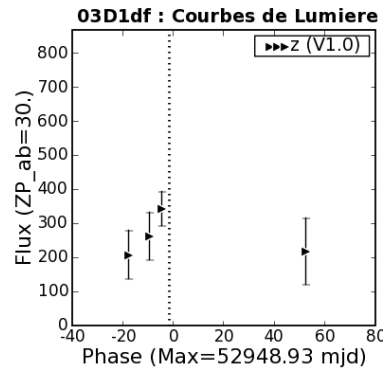

SN 03D1df-307

SN infos (SNLS-DB)	Observation Infos	FORS Setup and Ambi
Name : 03D1df	Run : 8	Grism : 300V
R.A. : +02:26:41.911	dRA(") : -2.81"	Slit : 1.0 (")
Decl : -04:45:12.750	dDecl(") : -0.09"	Seeing : 0.64 (")
PeakJD : -52641.0	ObsJD : 307.17510	AirMass : 1.08
MagI : 33.00	Date : 2003-11-04 at 03:12'	dPix[X,Y] : [9.9 ; -9.9]
z : 0.236	ExpTime : 5 x 750 "	Seeing Orig. : AO
Type : SNIib	Polar Angle : -136.68 deg	Ysn(CR) : 43.771 pix
HI : -1	Telescop : ESO-VLT-U1	State : ENDED

SALT2 Fit :

Parameters	
Z	: 0.236
PeakJD	: 308.93
Color	: 0.00
X0	: 8.98e-18
X1	: 5.00
Flag	: FITSNG.
Chi2	: 1.019
Gtype	: 1.45
Cal0	: -0.577
Cal1	: *

Z-let Fit :

Parameters	
Source	: SNGAL
Z-fit	: 0.2367
Fit-Level	: 0.2657