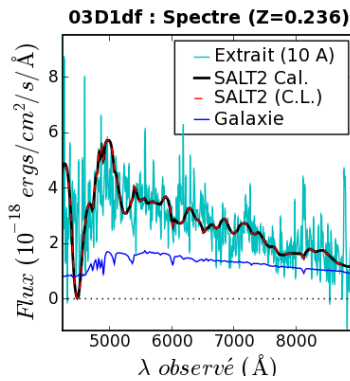

SN 03D1df-307

SN infos (SNLS-DB)	Observation Infos	FORS Setup and Ambi
Name : 03D1df	Run : 8	Grism : 300V
R.A. : +02:26:41.911	dRA(") : -2.81"	Slit : 1.0 (")
Decl : -04:45:12.750	dDecl(") : -0.09"	Seeing : 0.64 (")
PeakJD : -52641.0	ObsJD : 307.17510	AirMass : 1.08
MagI : 33.00	Date : 2003-11-04 at 03:12'	dPix[X,Y] : [9.9 ; -9.9]
z : 0.236	ExpTime : 5 x 750 "	Seeing Orig. : AO
Type : SNIib	Polar Angle : -136.68 deg	Ysn(CR) : 43.771 pix
HI : -1	Telescop : ESO-VLT-U1	State : ENDED

SALT2 Fit :

Parameters	
Z	: 0.236
PeakJD	: 308.93
Color	: 0.00
X0	: 8.98e-18
X1	: 5.00
Flag	: FITSNG.
Chi2	: 1.019
Gtype	: 1.45
Cal0	: -0.577
Cal1	: *

Z-let Fit :

Parameters	
Source	: SNGAL
Z-fit	: 0.2367
Fit-Level	: 0.2657