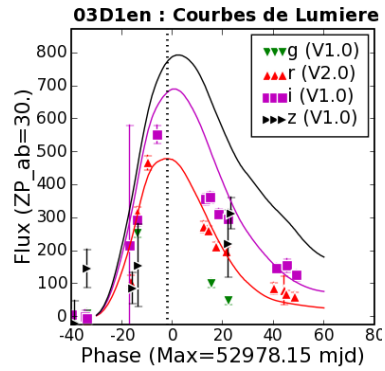

SN 03D1en-336

| SN infos (SNLS-DB) | Observation Infos | FORS Setup and Ambi |
|----------------------|-----------------------------|----------------------------|
| Name : 03D1en | Run : 9 | Grism : 300V |
| R.A. : +02:25:48.676 | dRA(") : 0.99" | Slit : 1.3 (" |
| Decl : -04:24:02.446 | dDecl(") : -1.00" | Seeing : 0.67 (" |
| PeakJD : 332.0 | ObsJD : 336.11390 | AirMass : 1.10 |
| MagI : 23.16 | Date : 2003-12-03 at 01:44' | dPix[X,Y] : [-5.8 ; 3.9] |
| z : 0.584 | ExpTime : 5 x 750 " | Seeing Orig. : AO |
| Type : SNII? | Polar Angle : -100.90 deg | Ysn(CR) : 30.723 pix |
| HI : 2 | Telescop : ESO-VLT-U1 | State : ENDED |

SALT2 Fit :

| Parameters | |
|------------|------------|
| Z | : 0.585 |
| PeakJD | : 338.15 |
| Color | : 0.14 |
| X0 | : 5.08e-18 |
| X1 | : 0.42 |
| Flag | : FITSN |
| Chi2 | : 1.449 |
| Gtype | : * |
| Cal0 | : -1.214 |
| Cal1 | : -2.428 |