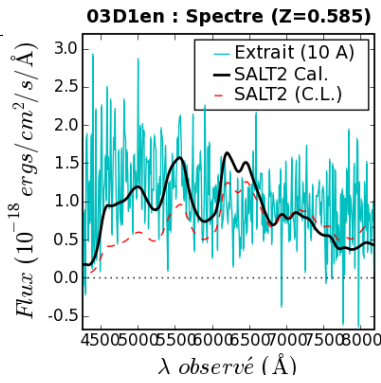

SN 03D1en-336

| SN infos (SNLS-DB) | Observation Infos | FORS Setup and Ambi |
|----------------------|-----------------------------|----------------------------|
| Name : 03D1en | Run : 9 | Grism : 300V |
| R.A. : +02:25:48.676 | dRA(") : 0.99" | Slit : 1.3 (" |
| Decl : -04:24:02.446 | dDecl(") : -1.00" | Seeing : 0.67 (" |
| PeakJD : 332.0 | ObsJD : 336.11390 | AirMass : 1.10 |
| MagI : 23.16 | Date : 2003-12-03 at 01:44' | dPix[X,Y] : [-5.8 ; 3.9] |
| z : 0.584 | ExpTime : 5 x 750 " | Seeing Orig. : AO |
| Type : SNII? | Polar Angle : -100.90 deg | Ysn(CR) : 30.723 pix |
| HI : 2 | Telescop : ESO-VLT-U1 | State : ENDED |

SALT2 Fit :

| Parameters | |
|------------|------------|
| Z | : 0.585 |
| PeakJD | : 338.15 |
| Color | : 0.14 |
| X0 | : 5.08e-18 |
| X1 | : 0.42 |
| Flag | : FITSN |
| Chi2 | : 1.449 |
| Gtype | : * |
| Cal0 | : -1.214 |
| Cal1 | : -2.428 |

Z-let Fit :

| Parameters | |
|------------|----------|
| Source | : GAL-1 |
| Z-fit | : 0.5848 |
| Fit-Level | : 0.0971 |