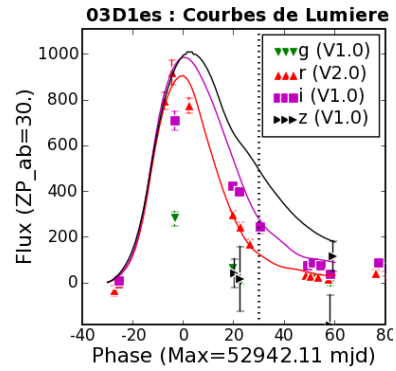

SN 03D1es-332

SN infos (SNLS-DB)	Observation Infos	FORS Setup and Ambi
Name : 03D1es	Run : 9	Grism : 300V
R.A. : +02:24:47.823	dRA(") : 0.49"	Slit : 1.0 (")
Decl : -04:31:02.070	dDecl(") : -0.15"	Seeing : 0.57 (")
PeakJD : 320.5	ObsJD : 332.11450	AirMass : 1.09
MagI : 23.40	Date : 2003-11-29 at 01:44'	dPix[X,Y] : [-0.1 ; 2.6]
z : 0.584	ExpTime : 5 x 750 "	Seeing Orig. : AO
Type : SN?	Polar Angle : -75.81 deg	Ysn(CR) : 28.304 pix
HI : -1	Telescop : ESO-VLT-U1	State : ENDED

SALT2 Fit :

Parameters	
Z	: 0.584
PeakJD	: 302.11
Color	: -0.11
X0	: 8.29e-18
X1	: -1.36
Flag	: FITSNG.
Chi2	: 0.893
Gtype	: 4.00
Cal0	: -0.794
Cal1	: *

Z-let Fit :

Parameters	
Source	: SN
Z-fit	: 0.5843
Fit-Level	: 0.0936