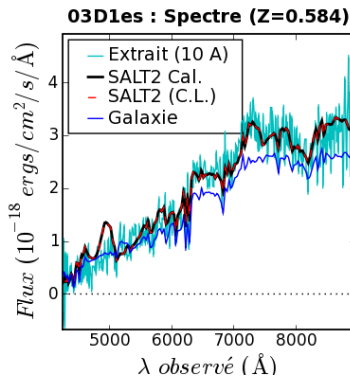

SN 03D1es-332

SN infos (SNLS-DB)	Observation Infos	FORS Setup and Ambi
Name : 03D1es	Run : 9	Grism : 300V
R.A. : +02:24:47.823	dRA(") : 0.49"	Slit : 1.0 (")
Decl : -04:31:02.070	dDecl(") : -0.15"	Seeing : 0.57 (")
PeakJD : 320.5	ObsJD : 332.11450	AirMass : 1.09
MagI : 23.40	Date : 2003-11-29 at 01:44'	dPix[X,Y] : [-0.1 ; 2.6]
z : 0.584	ExpTime : 5 x 750 "	Seeing Orig. : AO
Type : SN?	Polar Angle : -75.81 deg	Ysn(CR) : 28.304 pix
HI : -1	Telescop : ESO-VLT-U1	State : ENDED

SALT2 Fit :

Parameters	
Z	: 0.584
PeakJD	: 302.11
Color	: -0.11
X0	: 8.29e-18
X1	: -1.36
Flag	: FITSNG.
Chi2	: 0.893
Gtype	: 4.00
Cal0	: -0.794
Cal1	: *

Z-let Fit :

Parameters	
Source	: SN
Z-fit	: 0.5843
Fit-Level	: 0.0936