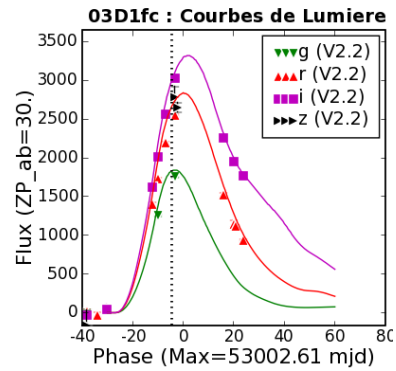

SN 03D1fc-358

SN infos (SNLS-DB)	Observation Infos	FORS Setup and Ambi
Name : 03D1fc	Run : 10	Grism : 300V
R.A. : +02:25:43.596	dRA(") : 1.23"	Slit : 1.0 (")
Decl : -04:08:38.611	dDecl(") : 0.32"	Seeing : 0.74 (")
PeakJD : 362.8	ObsJD : 358.11450	AirMass : 1.32
MagI : 21.35	Date : 2003-12-25 at 01:44'	dPix[X,Y] : [-2.2 ; 5.9]
z : 0.331	ExpTime : 5 x 750 "	Seeing Orig. : AO
Type : SNIa	Polar Angle : -125.00 deg	Ysn(CR) : 34.375 pix
HI : 5	Telescop : ESO-VLT-U1	State : ENDED

SALT2 Fit :

Parameters	
Z	: 0.331
PeakJD	: 362.61
Color	: 0.01
X0	: 3.33e-17
X1	: 0.27
Flag	: FITSN
Chi2	: 2.305
Gtype	: *
Cal0	: -0.666
Cal1	: 0.034

Z-let Fit :

Parameters	
Source	: GAL-1
Z-fit	: 0.3299
Fit-Level	: 0.0128