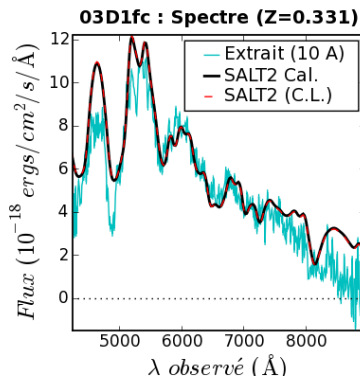

SN 03D1fc-358

SN infos (SNLS-DB)	Observation Infos	FORS Setup and Ambi
Name : 03D1fc	Run : 10	Grism : 300V
R.A. : +02:25:43.596	dRA(") : 1.23"	Slit : 1.0 (")
Decl : -04:08:38.611	dDecl(") : 0.32"	Seeing : 0.74 (")
PeakJD : 362.8	ObsJD : 358.11450	AirMass : 1.32
MagI : 21.35	Date : 2003-12-25 at 01:44'	dPix[X,Y] : [-2.2 ; 5.9]
z : 0.331	ExpTime : 5 x 750 "	Seeing Orig. : AO
Type : SNIa	Polar Angle : -125.00 deg	Ysn(CR) : 34.375 pix
HI : 5	Telescop : ESO-VLT-U1	State : ENDED

SALT2 Fit :

Parameters	
Z	: 0.331
PeakJD	: 362.61
Color	: 0.01
X0	: 3.33e-17
X1	: 0.27
Flag	: FITSN
Chi2	: 2.305
Gtype	: *
Cal0	: -0.666
Cal1	: 0.034

Z-let Fit :

Parameters	
Source	: GAL-1
Z-fit	: 0.3299
Fit-Level	: 0.0128