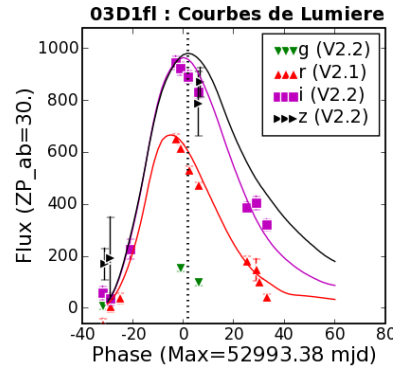

SN 03D1fl-355

SN infos (SNLS-DB)	Observation Infos	FORS Setup and Ambi
Name : 03D1fl	Run : 10	Grism : 300V
R.A. : +02:25:58.298	dRA(") : 0.11"	Slit : 1.3 (")
Decl : -04:07:44.026	dDecl(") : -2.91"	Seeing : 0.71 (")
PeakJD : 354.1	ObsJD : 355.10750	AirMass : 1.24
MagI : 22.61	Date : 2003-12-22 at 01:34'	dPix[X,Y] : [-7.3 ; -12.6]
z : 0.688	ExpTime : 5 x 750 "	Seeing Orig. : AO
Type : SNIa	Polar Angle : -152.07 deg	Ysn(CR) : 25.393 pix
HI : 4	Telescop : ESO-VLT-U1	State : ENDED

SALT2 Fit :

Parameters	
Z	: 0.688
PeakJD	: 353.38
Color	: -0.03
X0	: 7.02e-18
X1	: 0.32
Flag	: FITSN
Chi2	: 1.337
Gtype	: *
Cal0	: -1.819
Cal1	: -0.657

Z-let Fit :

Parameters	
Source	: GAL-1
Z-fit	: 0.6880
Fit-Level	: 0.0006