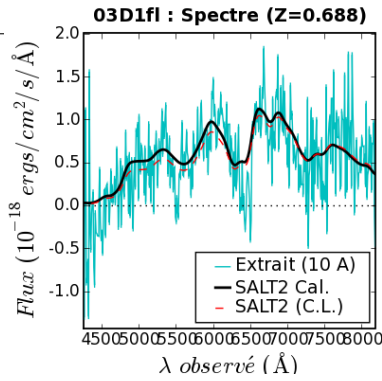

SN 03D1fl-355

SN infos (SNLS-DB)	Observation Infos	FORS Setup and Ambi
Name : 03D1fl	Run : 10	Grism : 300V
R.A. : +02:25:58.298	dRA(") : 0.11"	Slit : 1.3 (")
Decl : -04:07:44.026	dDecl(") : -2.91"	Seeing : 0.71 (")
PeakJD : 354.1	ObsJD : 355.10750	AirMass : 1.24
MagI : 22.61	Date : 2003-12-22 at 01:34'	dPix[X,Y] : [-7.3 ; -12.6]
z : 0.688	ExpTime : 5 x 750 "	Seeing Orig. : AO
Type : SNIa	Polar Angle : -152.07 deg	Ysn(CR) : 25.393 pix
HI : 4	Telescop : ESO-VLT-U1	State : ENDED

SALT2 Fit :

Parameters	
Z	: 0.688
PeakJD	: 353.38
Color	: -0.03
X0	: 7.02e-18
X1	: 0.32
Flag	: FITSN
Chi2	: 1.337
Gtype	: *
Cal0	: -1.819
Cal1	: -0.657

Z-let Fit :

Parameters	
Source	: GAL-1
Z-fit	: 0.6880
Fit-Level	: 0.0006