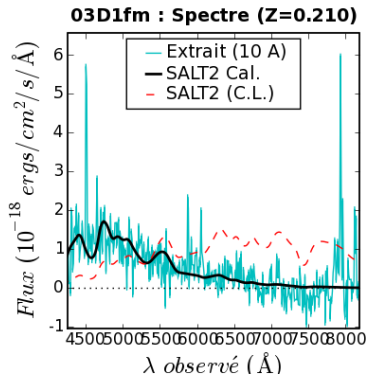

SN 03D1fm-361

SN infos (SNLS-DB)	Observation Infos	FORS Setup and Ambi
Name : 03D1fm	Run : 10	Grism : 300V
R.A. : +02:26:10.067	dRA(") : -0.27"	Slit : 1.3 (")
Decl : -04:26:53.103	dDecl(") : -0.27"	Seeing : 1.00 (")
PeakJD : 355.0	ObsJD : 361.04100	AirMass : 1.10
MagI : 23.32	Date : 2003-12-27 at 23:59'	dPix[X,Y] : [-1.3 ; -1.4]
z : 0.208	ExpTime : 5 x 750 "	Seeing Orig. : AO
Type : SNII?	Polar Angle : -90.28 deg	Ysn(CR) : 52.845 pix
HI : 2	Telescop : ESO-VLT-U1	State : ENDED

SALT2 Fit :

Parameters	
Z	: 0.210
PeakJD	: 350.56
Color	: 0.86
X0	: 2.54e-18
X1	: -0.65
Flag	: FITSN
Chi2	: 1.972
Gtype	: *
Cal0	: 0.083
Cal1	: -8.349

Z-let Fit :

Parameters	
Source	: GAL-1
Z-fit	: 0.2099
Fit-Level	: 0.0093