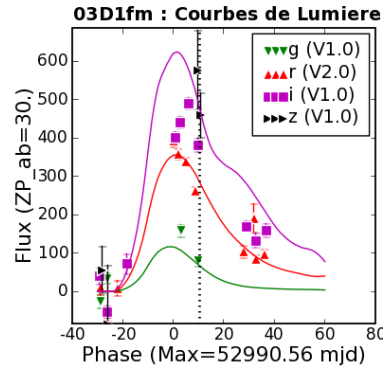

SN 03D1fm-361

SN infos (SNLS-DB)	Observation Infos	FORS Setup and Ambi
Name : 03D1fm	Run : 10	Grism : 300V
R.A. : +02:26:10.067	dRA(") : -0.27"	Slit : 1.3 (")
Decl : -04:26:53.103	dDecl(") : -0.27"	Seeing : 1.00 (")
PeakJD : 355.0	ObsJD : 361.04100	AirMass : 1.10
MagI : 23.32	Date : 2003-12-27 at 23:59'	dPix[X,Y] : [-1.3 ; -1.4]
z : 0.208	ExpTime : 5 x 750 "	Seeing Orig. : AO
Type : SNII?	Polar Angle : -90.28 deg	Ysn(CR) : 52.845 pix
HI : 2	Telescop : ESO-VLT-U1	State : ENDED

SALT2 Fit :

Parameters	
Z	: 0.210
PeakJD	: 350.56
Color	: 0.86
X0	: 2.54e-18
X1	: -0.65
Flag	: FITSN
Chi2	: 1.972
Gtype	: *
Cal0	: 0.083
Cal1	: -8.349

Z-let Fit :

Parameters	
Source	: GAL-1
Z-fit	: 0.2099
Fit-Level	: 0.0093