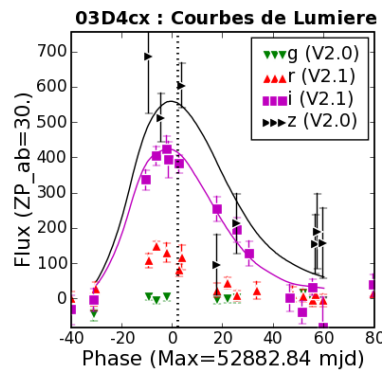

SN 03D4cx-245

| SN infos (SNLS-DB) | Observation Infos | FORS Setup and Ambi |
|----------------------|-----------------------------|-----------------------------|
| Name : 03D4cx | Run : 6 | Grism : 300V |
| R.A. : +22:14:33.754 | dRA(") : 0.94" | Slit : 0.7 (") |
| Decl : -17:35:15.038 | dDecl(") : -1.04" | Seeing : 0.54 (") |
| PeakJD : 242.8 | ObsJD : 245.19050 | AirMass : 1.03 |
| MagI : 23.52 | Date : 2003-09-03 at 03:34' | dPix[X,Y] : [-6.4 ; -2.4] |
| z : 0.949 | ExpTime : 3 x 750 " | Seeing Orig. : AO |
| Type : SNIa? | Polar Angle : -150.74 deg | Ysn(CR) : 22.773 pix |
| HI : 4 | Telescop : ESO-VLT-U1 | State : ENDED |

SALT2 Fit :

| Parameters | |
|------------|------------|
| Z | : 0.949 |
| PeakJD | : 242.84 |
| Color | : 0.15 |
| X0 | : 3.03e-18 |
| X1 | : -0.09 |
| Flag | : FITSN |
| Chi2 | : 0.997 |
| Gtype | : * |
| Cal0 | : -1.586 |
| Cal1 | : 2.404 |