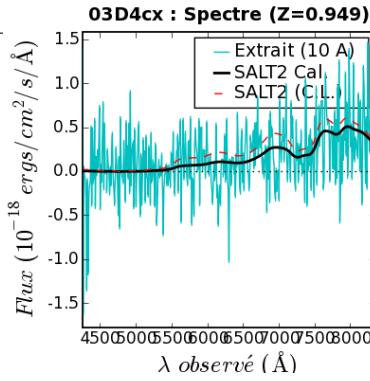

SN 03D4cx-245

| SN infos (SNLS-DB) | Observation Infos | FORS Setup and Ambi |
|----------------------|-----------------------------|-----------------------------|
| Name : 03D4cx | Run : 6 | Grism : 300V |
| R.A. : +22:14:33.754 | dRA(") : 0.94" | Slit : 0.7 (") |
| Decl : -17:35:15.038 | dDecl(") : -1.04" | Seeing : 0.54 (") |
| PeakJD : 242.8 | ObsJD : 245.19050 | AirMass : 1.03 |
| MagI : 23.52 | Date : 2003-09-03 at 03:34' | dPix[X,Y] : [-6.4 ; -2.4] |
| z : 0.949 | ExpTime : 3 x 750 " | Seeing Orig. : AO |
| Type : SNIa? | Polar Angle : -150.74 deg | Ysn(CR) : 22.773 pix |
| HI : 4 | Telescop : ESO-VLT-U1 | State : ENDED |

SALT2 Fit :

| Parameters | |
|------------|------------|
| Z | : 0.949 |
| PeakJD | : 242.84 |
| Color | : 0.15 |
| X0 | : 3.03e-18 |
| X1 | : -0.09 |
| Flag | : FITSN |
| Chi2 | : 0.997 |
| Gtype | : * |
| Cal0 | : -1.586 |
| Cal1 | : 2.404 |

Z-let Fit :

| Parameters | |
|------------|----------|
| Source | : GAL-1 |
| Z-fit | : 0.8119 |
| Fit-Level | : 0.0002 |