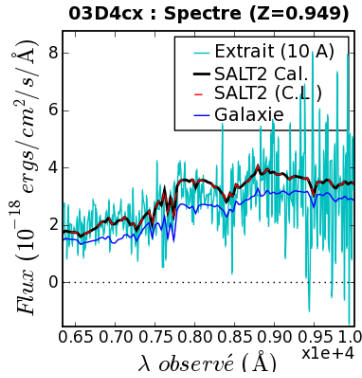

SN 03D4cx-248

SN infos (SNLS-DB)	Observation Infos	FORS Setup and Ambi
Name : 03D4cx	Run : 6	Grism : 300I
R.A. : +22:14:33.754	dRA(") : 0.94"	Slit : 1.0 (")
Decl : -17:35:15.038	dDecl(") : -0.25"	Seeing : 0.74 (")
PeakJD : 242.8	ObsJD : 248.33510	AirMass : 2.15
MagI : 23.52	Date : 2003-09-06 at 07:02'	dPix[X,Y] : [1.1 ; 4.5]
z : 0.949	ExpTime : 3 x 750 "	Seeing Orig. : AO
Type : SNIa?	Polar Angle : -60.54 deg	Ysn(CR) : 36.227 pix
HI : 4	Telescop : ESO-VLT-U1	State : ENDED

SALT2 Fit :

Parameters	
Z	: 0.949
PeakJD	: 242.84
Color	: 0.15
X0	: 3.03e-18
X1	: -0.09
Flag	: FITSNG.
Chi2	: 0.836
Gtype	: 2.49
Cal0	: -1.081
Cal1	: *

Z-let Fit :

Parameters	
Source	: SNGAL
Z-fit	: 0.9452
Fit-Level	: 0.0008