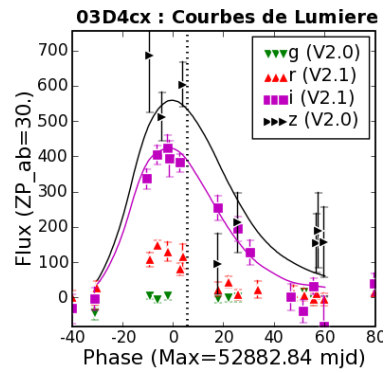

SN 03D4cx-248

SN infos (SNLS-DB)	Observation Infos	FORS Setup and Ambi
Name : 03D4cx	Run : 6	Grism : 300I
R.A. : +22:14:33.754	dRA(") : 0.94"	Slit : 1.0 (")
Decl : -17:35:15.038	dDecl(") : -0.25"	Seeing : 0.74 (")
PeakJD : 242.8	ObsJD : 248.33510	AirMass : 2.15
MagI : 23.52	Date : 2003-09-06 at 07:02'	dPix[X,Y] : [1.1 ; 4.5]
z : 0.949	ExpTime : 3 x 750 "	Seeing Orig. : AO
Type : SNIa?	Polar Angle : -60.54 deg	Ysn(CR) : 36.227 pix
HI : 4	Telescop : ESO-VLT-U1	State : ENDED

SALT2 Fit :

Parameters	
Z	: 0.949
PeakJD	: 242.84
Color	: 0.15
X0	: 3.03e-18
X1	: -0.09
Flag	: FITSNG.
Chi2	: 0.836
Gtype	: 2.49
Cal0	: -1.081
Cal1	: *

Z-let Fit :

Parameters	
Source	: SNGAL
Z-fit	: 0.9452
Fit-Level	: 0.0008