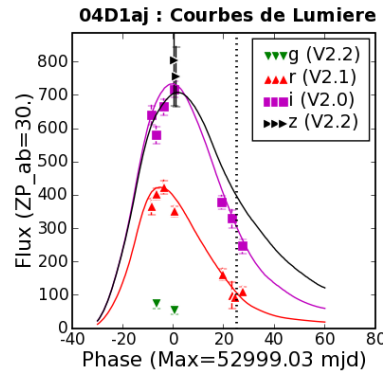

# SN 04D1aj-384

SN infos (SNLS-DB)	Observation Infos	FORS Setup and Ambi
Name : <b>04D1aj</b>	Run : 11	Grism : 300V
R.A. : +02:25:53.960	dRA(") : 0.34"	Slit : 1.3 (")
Decl : -04:59:40.597	dDecl(") : 0.75"	Seeing : 0.79 (")
PeakJD : 360.0	ObsJD : 384.04540	AirMass : 1.34
MagI : 22.88	Date : 2004-01-20 at 00:05'	dPix[X,Y] : [ 1.7 ; -3.7 ]
z : 0.721	ExpTime : 5 x 750 "	Seeing Orig. : AO
Type : SNIa?	Polar Angle : -0.01 deg	Ysn(CR) : 37.770 pix
HI : 3	Telescope : ESO-VLT-U1	State : ENDED

## SALT2 Fit :

Parameters	
Z	: 0.721
PeakJD	: 359.03
Color	: 0.00
X0	: 4.95e-18
X1	: 0.23
Flag	: FITSN
Chi2	: 0.517
Gtype	: *
Cal0	: -1.421
Cal1	: -0.996

## Z-let Fit :

Parameters	
Source	: GAL-1
Z-fit	: 0.3590
Fit-Level	: 0.1405