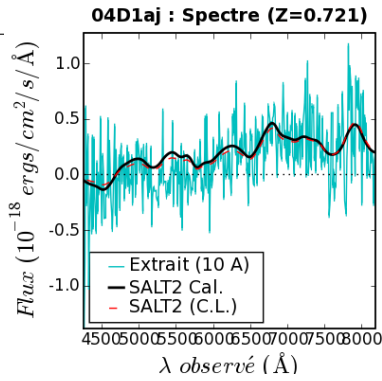

# SN 04D1aj-384

SN infos (SNLS-DB)	Observation Infos	FORS Setup and Ambi
Name : <b>04D1aj</b>	Run : 11	Grism : 300V
R.A. : +02:25:53.960	dRA(") : 0.34"	Slit : 1.3 (")
Decl : -04:59:40.597	dDecl(") : 0.75"	Seeing : 0.79 (")
PeakJD : 360.0	ObsJD : 384.04540	AirMass : 1.34
MagI : 22.88	Date : 2004-01-20 at 00:05'	dPix[X,Y] : [ 1.7 ; -3.7 ]
z : 0.721	ExpTime : 5 x 750 "	Seeing Orig. : AO
Type : SNIa?	Polar Angle : -0.01 deg	Ysn(CR) : 37.770 pix
HI : 3	Telescope : ESO-VLT-U1	State : ENDED

## SALT2 Fit :

Parameters	
Z	: 0.721
PeakJD	: 359.03
Color	: 0.00
X0	: 4.95e-18
X1	: 0.23
Flag	: FITSN
Chi2	: 0.517
Gtype	: *
Cal0	: -1.421
Cal1	: -0.996

## Z-let Fit :

Parameters	
Source	: GAL-1
Z-fit	: 0.3590
Fit-Level	: 0.1405