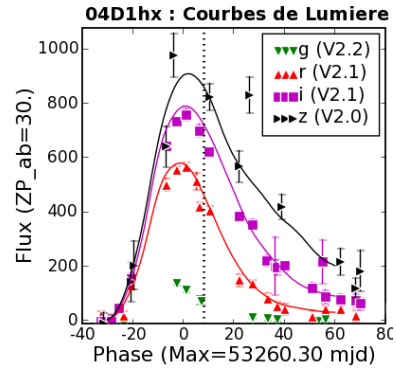

SN 04D1hx-628

SN infos (SNLS-DB)	Observation Infos	FORS Setup and Ambi
Name : 04D1hx	Run : 19	Grism : 300V
R.A. : +02:24:42.495	dRA(") : -1.88"	Slit : 1.3 (")
Decl : -04:47:25.174	dDecl(") : -0.23"	Seeing : 0.77 (")
PeakJD : 620.0	ObsJD : 628.30150	AirMass : 1.08
MagI : 22.81	Date : 2004-09-20 at 06:14'	dPix[X,Y] : [-9.4 ; -0.1]
z : 0.560	ExpTime : 5 x 750 "	Seeing Orig. : AO
Type : SNIa?-LC-ok	Polar Angle : -7.30 deg	Ysn(CR) : 40.815 pix
HI : 5	Telescop : ESO-VLT-U2	State : ENDED

SALT2 Fit :

Parameters	
Z	: 0.560
PeakJD	: 620.30
Color	: 0.13
X0	: 6.00e-18
X1	: -0.14
Flag	: FITSN
Chi2	: 1.378
Gtype	: *
Cal0	: -1.387
Cal1	: 0.173

Z-let Fit :

Parameters	
Source	: GAL-1
Z-fit	: 0.7120
Fit-Level	: 0.2529