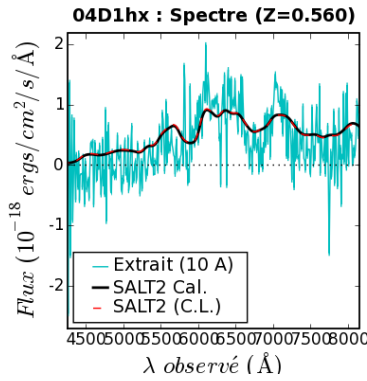

SN 04D1hx-628

SN infos (SNLS-DB)	Observation Infos	FORS Setup and Ambi
Name : 04D1hx	Run : 19	Grism : 300V
R.A. : +02:24:42.495	dRA(") : -1.88"	Slit : 1.3 (")
Decl : -04:47:25.174	dDecl(") : -0.23"	Seeing : 0.77 (")
PeakJD : 620.0	ObsJD : 628.30150	AirMass : 1.08
MagI : 22.81	Date : 2004-09-20 at 06:14'	dPix[X,Y] : [-9.4 ; -0.1]
z : 0.560	ExpTime : 5 x 750 "	Seeing Orig. : AO
Type : SNIa?-LC-ok	Polar Angle : -7.30 deg	Ysn(CR) : 40.815 pix
HI : 5	Telescop : ESO-VLT-U2	State : ENDED

SALT2 Fit :

Parameters	
Z	: 0.560
PeakJD	: 620.30
Color	: 0.13
X0	: 6.00e-18
X1	: -0.14
Flag	: FITSN
Chi2	: 1.378
Gtype	: *
Cal0	: -1.387
Cal1	: 0.173

Z-let Fit :

Parameters	
Source	: GAL-1
Z-fit	: 0.7120
Fit-Level	: 0.2529