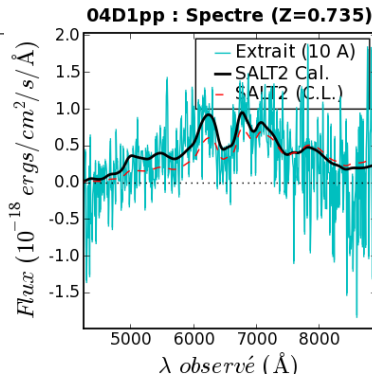

SN 04D1pp-683

SN infos (SNLS-DB)	Observation Infos	FORS Setup and Ambi
Name : 04D1pp	Run : 21	Grism : 300V
R.A. : +02:25:12.478	dRA(") : -1.20"	Slit : 1.0 (")
Decl : -04:42:05.704	dDecl(") : -0.07"	Seeing : 0.56 (")
PeakJD : 680.4	ObsJD : 683.17150	AirMass : 1.11
MagI : 23.04	Date : 2004-11-14 at 03:06'	dPix[X,Y] : [5.6 ; -2.2]
z : 0.735	ExpTime : 4 x 900 "	Seeing Orig. : AO
Type : SNIa	Polar Angle : -162.01 deg	Ysn(CR) : 30.025 pix
HI : -1	Telescope : ESO-VLT-U2	State : ENDED

SALT2 Fit :

Parameters	
Z	: 0.735
PeakJD	: 680.47
Color	: -0.05
X0	: 4.57e-18
X1	: -1.58
Flag	: FITSN
Chi2	: 1.189
Gtype	: *
Cal0	: -1.785
Cal1	: -2.283

Z-let Fit :

Parameters	
Source	: GAL-1
Z-fit	: 0.7367
Fit-Level	: 0.0976