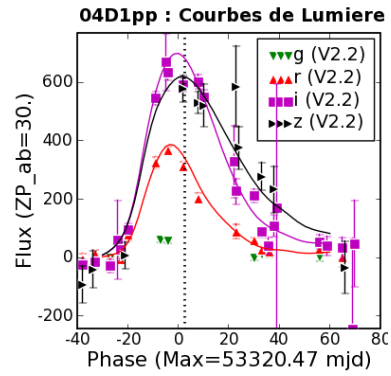

SN 04D1pp-683

SN infos (SNLS-DB)	Observation Infos	FORS Setup and Ambi
Name : 04D1pp	Run : 21	Grism : 300V
R.A. : +02:25:12.478	dRA(") : -1.20"	Slit : 1.0 (")
Decl : -04:42:05.704	dDecl(") : -0.07"	Seeing : 0.56 (")
PeakJD : 680.4	ObsJD : 683.17150	AirMass : 1.11
MagI : 23.04	Date : 2004-11-14 at 03:06'	dPix[X,Y] : [5.6 ; -2.2]
z : 0.735	ExpTime : 4 x 900 "	Seeing Orig. : AO
Type : SNIa	Polar Angle : -162.01 deg	Ysn(CR) : 30.025 pix
HI : -1	Telescope : ESO-VLT-U2	State : ENDED

SALT2 Fit :

Parameters	
Z	: 0.735
PeakJD	: 680.47
Color	: -0.05
X0	: 4.57e-18
X1	: -1.58
Flag	: FITSN
Chi2	: 1.189
Gtype	: *
Cal0	: -1.785
Cal1	: -2.283

Z-let Fit :

Parameters	
Source	: GAL-1
Z-fit	: 0.7367
Fit-Level	: 0.0976