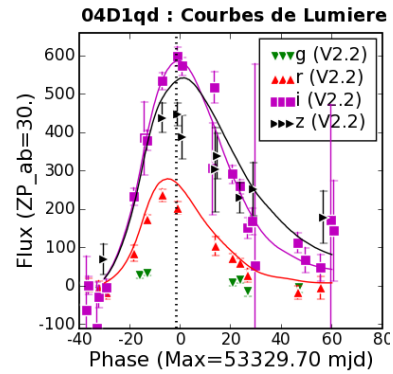

SN 04D1qd-688-1

SN infos (SNLS-DB)	Observation Infos	FORS Setup and Ambi
Name : 04D1qd	Run : 21	Grism : 300I
R.A. : +02:26:33.075	dRA(") : -0.30"	Slit : 1.3 (")
Decl : -04:06:25.838	dDecl(") : 0.63"	Seeing : 0.87 (")
PeakJD : 689.5	ObsJD : 688.20390	AirMass : 1.21
MagI : 23.08	Date : 2004-11-19 at 03:53'	dPix[X,Y] : [2.7 ; -2.2]
z : 0.767	ExpTime : 2 x 496 "	Seeing Orig. : AO
Type : SNIa?-LC-ok	Polar Angle : -75.94 deg	Ysn(CR) : 46.168 pix
HI : -1	Telescop : ESO-VLT-U2	State : ENDED

SALT2 Fit :

Parameters	
Z	: 0.766
PeakJD	: 689.70
Color	: 0.01
X0	: 3.65e-18
X1	: -0.20
Flag	: FITSNG
Chi2	: 0.799
Gtype	: 1.57
Cal0	: -1.286
Cal1	: *

Z-let Fit :

Parameters	
Source	: SNGAL
Z-fit	: 0.7669
Fit-Level	: 0.0014