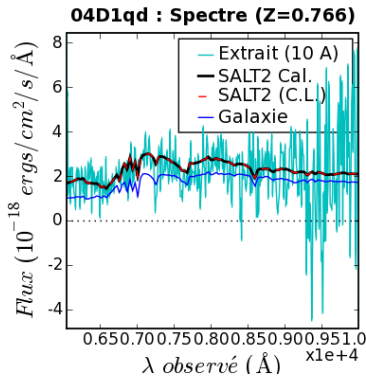

SN 04D1qd-688-1

SN infos (SNLS-DB)	Observation Infos	FORS Setup and Ambi
Name : 04D1qd	Run : 21	Grism : 300I
R.A. : +02:26:33.075	dRA(") : -0.30"	Slit : 1.3 (")
Decl : -04:06:25.838	dDecl(") : 0.63"	Seeing : 0.87 (")
PeakJD : 689.5	ObsJD : 688.20390	AirMass : 1.21
MagI : 23.08	Date : 2004-11-19 at 03:53'	dPix[X,Y] : [2.7 ; -2.2]
z : 0.767	ExpTime : 2 x 496 "	Seeing Orig. : AO
Type : SNIa?-LC-ok	Polar Angle : -75.94 deg	Ysn(CR) : 46.168 pix
HI : -1	Telescop : ESO-VLT-U2	State : ENDED

SALT2 Fit :

Parameters	
Z	: 0.766
PeakJD	: 689.70
Color	: 0.01
X0	: 3.65e-18
X1	: -0.20
Flag	: FITSNG
Chi2	: 0.799
Gtype	: 1.57
Cal0	: -1.286
Cal1	: *

Z-let Fit :

Parameters	
Source	: SNGAL
Z-fit	: 0.7669
Fit-Level	: 0.0014