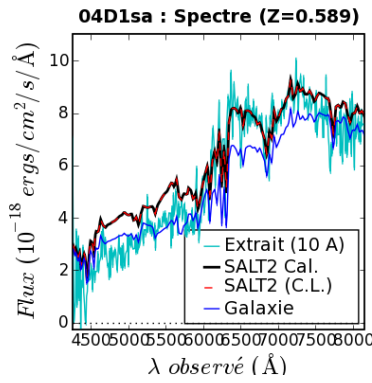

SN 04D1sa-716

SN infos (SNLS-DB)	Observation Infos	FORS Setup and Ambi
Name : 04D1sa	Run : 22	Grism : 300V
R.A. : +02:27:56.159	dRA(") : -8.23"	Slit : 1.3 (")
Decl : -04:10:33.854	dDecl(") : 4.50"	Seeing : 0.97 (")
PeakJD : 721.2	ObsJD : 716.09200	AirMass : 1.12
MagI : 22.16	Date : 2004-12-17 at 01:12'	dPix[X,Y] : [-8.4 ; -46.0]
z : 0.586	ExpTime : 3 x 750 "	Seeing Orig. : DIMM
Type : SNIa	Polar Angle : -50.90 deg	Ysn(CR) : 67.153 pix
HI : 4	Telescop : ESO-VLT-U2	State : ENDED

SALT2 Fit :

Parameters	
Z	: 0.589
PeakJD	: 720.41
Color	: -0.01
X0	: 6.90e-18
X1	: -0.68
Flag	: FITSNG
Chi2	: 2.227
Gtype	: 2.64
Cal0	: -1.276
Cal1	: *

Z-let Fit :

Parameters	
Source	: SNGAL
Z-fit	: 0.5859
Fit-Level	: 0.1071