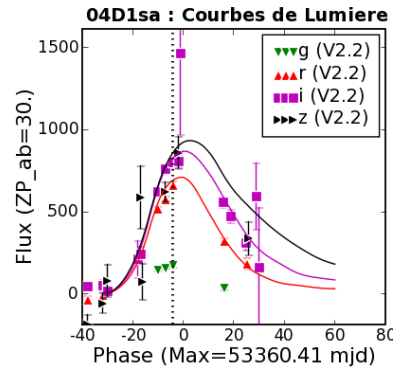

SN 04D1sa-716

SN infos (SNLS-DB)	Observation Infos	FORS Setup and Ambi
Name : 04D1sa	Run : 22	Grism : 300V
R.A. : +02:27:56.159	dRA(") : -8.23"	Slit : 1.3 (")
Decl : -04:10:33.854	dDecl(") : 4.50"	Seeing : 0.97 (")
PeakJD : 721.2	ObsJD : 716.09200	AirMass : 1.12
MagI : 22.16	Date : 2004-12-17 at 01:12'	dPix[X,Y] : [-8.4 ; -46.0]
z : 0.586	ExpTime : 3 x 750 "	Seeing Orig. : DIMM
Type : SNIa	Polar Angle : -50.90 deg	Ysn(CR) : 67.153 pix
HI : 4	Telescop : ESO-VLT-U2	State : ENDED

SALT2 Fit :

Parameters	
Z	: 0.589
PeakJD	: 720.41
Color	: -0.01
X0	: 6.90e-18
X1	: -0.68
Flag	: FITSNG
Chi2	: 2.227
Gtype	: 2.64
Cal0	: -1.276
Cal1	: *

Z-let Fit :

Parameters	
Source	: SNGAL
Z-fit	: 0.5859
Fit-Level	: 0.1071