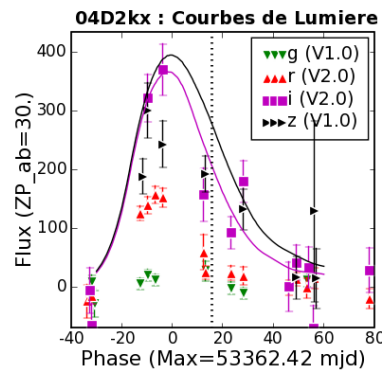

SN 04D2kx-738

SN infos (SNLS-DB)	Observation Infos	FORS Setup and Ambi
Name : 04D2kx	Run : 23	Grism : 300V
R.A. : +10:00:07.053	dRA(") : -0.68"	Slit : 1.0 (")
Decl : +02:39:06.355	dDecl(") : -0.39"	Seeing : 0.57 (")
PeakJD : 724.0	ObsJD : 738.27690	AirMass : 1.13
MagI : 23.81	Date : 2005-01-08 at 05:38'	dPix[X,Y] : [-1.6 ; -3.6]
z : -1.000	ExpTime : 4 x 900 "	Seeing Orig. : AO
Type : SN?	Polar Angle : -95.40 deg	Ysn(CR) : 32.709 pix
HI : -1	Telescope : ESO-VLT-U2	State : ENDED

SALT2 Fit :

Parameters	
Z	: 0.990
PeakJD	: 722.42
Color	: -0.19
X0	: 2.12e-18
X1	: -0.96
Flag	: FITSNG
Chi2	: 1.025
Gtype	: 13.00
Cal0	: 0.468
Cal1	: *

Z-let Fit :

Parameters	
Source	: SNGAL
Z-fit	: 0.9812
Fit-Level	: 0.0004