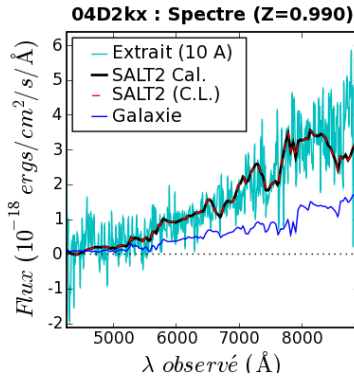

SN 04D2kx-738

SN infos (SNLS-DB)	Observation Infos	FORS Setup and Ambi
Name : 04D2kx	Run : 23	Grism : 300V
R.A. : +10:00:07.053	dRA(") : -0.68"	Slit : 1.0 (")
Decl : +02:39:06.355	dDecl(") : -0.39"	Seeing : 0.57 (")
PeakJD : 724.0	ObsJD : 738.27690	AirMass : 1.13
MagI : 23.81	Date : 2005-01-08 at 05:38'	dPix[X,Y] : [-1.6 ; -3.6]
z : -1.000	ExpTime : 4 x 900 "	Seeing Orig. : AO
Type : SN?	Polar Angle : -95.40 deg	Ysn(CR) : 32.709 pix
HI : -1	Telescope : ESO-VLT-U2	State : ENDED

SALT2 Fit :

Parameters	
Z	: 0.990
PeakJD	: 722.42
Color	: -0.19
X0	: 2.12e-18
X1	: -0.96
Flag	: FITSNG
Chi2	: 1.025
Gtype	: 13.00
Cal0	: 0.468
Cal1	: *

Z-let Fit :

Parameters	
Source	: SNGAL
Z-fit	: 0.9812
Fit-Level	: 0.0004