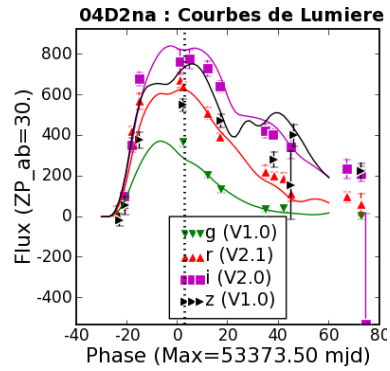

# SN 04D2na-736

SN infos (SNLS-DB)	Observation Infos	FORS Setup and Ambi
Name : <b>04D2na</b>	Run : 23	Grism : 300V
R.A. : +09:58:41.924	dRA(") : 5.82"	Slit : 1.3 (")
Decl : +02:03:43.364	dDecl(") : 3.63"	Seeing : 0.87 (")
PeakJD : 735.0	ObsJD : 736.26560	AirMass : 1.15
MagI : 22.79	Date : 2005-01-06 at 05:22'	dPix[X,Y] : [ -23.6 ; 24.9 ]
z : 0.355	ExpTime : 3 x 750 "	Seeing Orig. : AO
Type : SNII?	Polar Angle : -165.30 deg	Ysn(CR) : 55.656 pix
HI : -1	Telescope : ESO-VLT-U2	State : ENDED

## SALT2 Fit :

Parameters	
Z	: 0.355
PeakJD	: 733.50
Color	: 0.20
X0	: 6.68e-18
X1	: 3.90
Flag	: FITSN
Chi2	: 1.029
Gtype	: *
Cal0	: -0.553
Cal1	: 0.755

## Z-let Fit :

Parameters	
Source	: GAL-1
Z-fit	: 0.3553
Fit-Level	: 0.1920