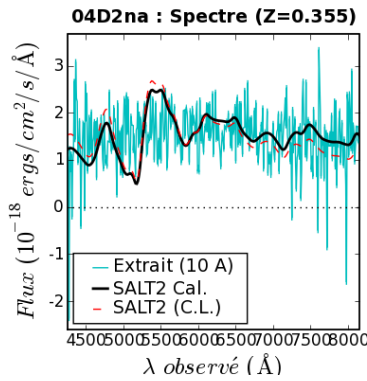

# SN 04D2na-736

SN infos (SNLS-DB)	Observation Infos	FORS Setup and Ambi
Name : <b>04D2na</b>	Run : 23	Grism : 300V
R.A. : +09:58:41.924	dRA(") : 5.82"	Slit : 1.3 (")
Decl : +02:03:43.364	dDecl(") : 3.63"	Seeing : 0.87 (")
PeakJD : 735.0	ObsJD : 736.26560	AirMass : 1.15
MagI : 22.79	Date : 2005-01-06 at 05:22'	dPix[X,Y] : [ -23.6 ; 24.9 ]
z : 0.355	ExpTime : 3 x 750 "	Seeing Orig. : AO
Type : SNII?	Polar Angle : -165.30 deg	Ysn(CR) : 55.656 pix
HI : -1	Telescope : ESO-VLT-U2	State : ENDED

## SALT2 Fit :

Parameters	
Z	: 0.355
PeakJD	: 733.50
Color	: 0.20
X0	: 6.68e-18
X1	: 3.90
Flag	: FITSN
Chi2	: 1.029
Gtype	: *
Cal0	: -0.553
Cal1	: 0.755

## Z-let Fit :

Parameters	
Source	: GAL-1
Z-fit	: 0.3553
Fit-Level	: 0.1920