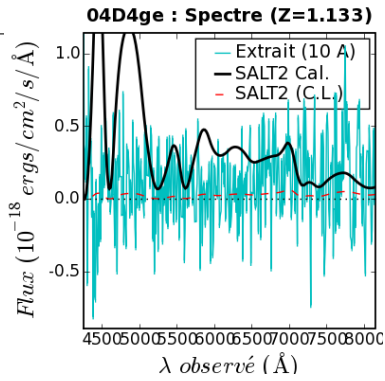

SN 04D4ge-598

SN infos (SNLS-DB)	Observation Infos	FORS Setup and Ambi
Name : 04D4ge	Run : 18	Grism : 300V
R.A. : +22:15:46.100	dRA(") : -3.17"	Slit : 1.3 (")
Decl : -17:28:16.481	dDecl(") : 0.05"	Seeing : 0.91 (")
PeakJD : 597.0	ObsJD : 598.18350	AirMass : 1.01
MagI : 24.08	Date : 2004-08-21 at 03:24'	dPix[X,Y] : [7.5 ; -13.1]
z : -1.000	ExpTime : 5 x 750 "	Seeing Orig. : AO
Type : SN?	Polar Angle : -118.83 deg	Ysn(CR) : 56.887 pix
HI : -1	Telescope : ESO-VLT-U2	State : ENDED

SALT2 Fit :

Parameters	
Z	: 1.133
PeakJD	: 573.23
Color	: -0.61
X0	: 3.05e-18
X1	: -0.66
Flag	: FITSN
Chi2	: 0.779
Gtype	: *
Cal0	: -3.506
Cal1	: -7.051

Z-let Fit :

Parameters	
Source	: SN
Z-fit	: 0.3317
Fit-Level	: 0.4051