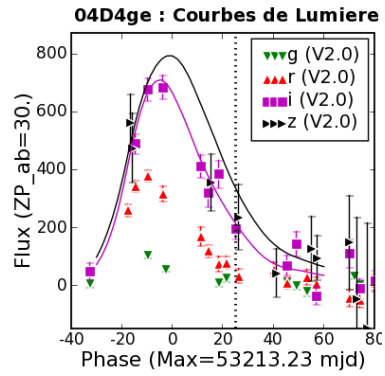

SN 04D4ge-598

SN infos (SNLS-DB)	Observation Infos	FORS Setup and Ambi
Name : 04D4ge	Run : 18	Grism : 300V
R.A. : +22:15:46.100	dRA(") : -3.17"	Slit : 1.3 (")
Decl : -17:28:16.481	dDecl(") : 0.05"	Seeing : 0.91 (")
PeakJD : 597.0	ObsJD : 598.18350	AirMass : 1.01
MagI : 24.08	Date : 2004-08-21 at 03:24'	dPix[X,Y] : [7.5 ; -13.1]
z : -1.000	ExpTime : 5 x 750 "	Seeing Orig. : AO
Type : SN?	Polar Angle : -118.83 deg	Ysn(CR) : 56.887 pix
HI : -1	Telescope : ESO-VLT-U2	State : ENDED

SALT2 Fit :

Parameters	
Z	: 1.133
PeakJD	: 573.23
Color	: -0.61
X0	: 3.05e-18
X1	: -0.66
Flag	: FITSN
Chi2	: 0.779
Gtype	: *
Cal0	: -3.506
Cal1	: -7.051

Z-let Fit :

Parameters	
Source	: SN
Z-fit	: 0.3317
Fit-Level	: 0.4051