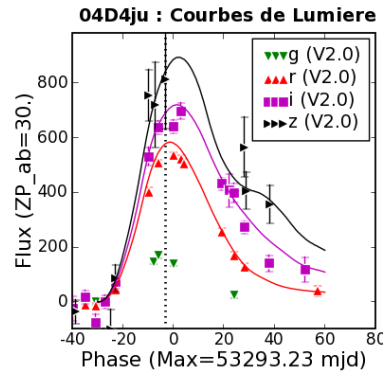

SN 04D4ju-650

SN infos (SNLS-DB)	Observation Infos	FORS Setup and Ambi
Name : 04D4ju	Run : 20	Grism : 300V
R.A. : +22:17:02.726	dRA(") : 0.15"	Slit : 1.0 (")
Decl : -17:19:58.129	dDecl(") : -0.06"	Seeing : 0.64 (")
PeakJD : 653.2	ObsJD : 650.09060	AirMass : 1.04
MagI : 22.98	Date : 2004-10-12 at 01:10'	dPix[X,Y] : [0.6 ; 0.5]
z : 0.472	ExpTime : 3 x 750 "	Seeing Orig. : AO
Type : SNIa	Polar Angle : -20.61 deg	Ysn(CR) : 33.524 pix
HI : 5	Telescop : ESO-VLT-U2	State : ENDED

SALT2 Fit :

Parameters	
Z	: 0.472
PeakJD	: 653.23
Color	: 0.21
X0	: 5.58e-18
X1	: 0.21
Flag	: FITSN
Chi2	: 1.135
Gtype	: *
Cal0	: -0.427
Cal1	: 0.211

Z-let Fit :

Parameters	
Source	: GAL-1
Z-fit	: 0.4724
Fit-Level	: 2.2090