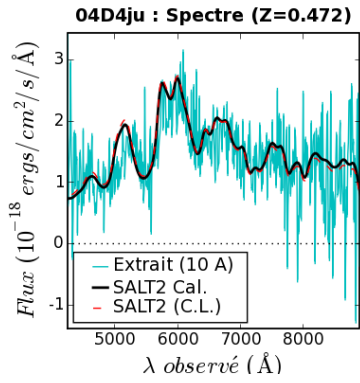

SN 04D4ju-650

SN infos (SNLS-DB)	Observation Infos	FORS Setup and Ambi
Name : 04D4ju	Run : 20	Grism : 300V
R.A. : +22:17:02.726	dRA(") : 0.15"	Slit : 1.0 (")
Decl : -17:19:58.129	dDecl(") : -0.06"	Seeing : 0.64 (")
PeakJD : 653.2	ObsJD : 650.09060	AirMass : 1.04
MagI : 22.98	Date : 2004-10-12 at 01:10'	dPix[X,Y] : [0.6 ; 0.5]
z : 0.472	ExpTime : 3 x 750 "	Seeing Orig. : AO
Type : SNIa	Polar Angle : -20.61 deg	Ysn(CR) : 33.524 pix
HI : 5	Telescop : ESO-VLT-U2	State : ENDED

SALT2 Fit :

Parameters	
Z	: 0.472
PeakJD	: 653.23
Color	: 0.21
X0	: 5.58e-18
X1	: 0.21
Flag	: FITSN
Chi2	: 1.135
Gtype	: *
Cal0	: -0.427
Cal1	: 0.211

Z-let Fit :

Parameters	
Source	: GAL-1
Z-fit	: 0.4724
Fit-Level	: 2.2090