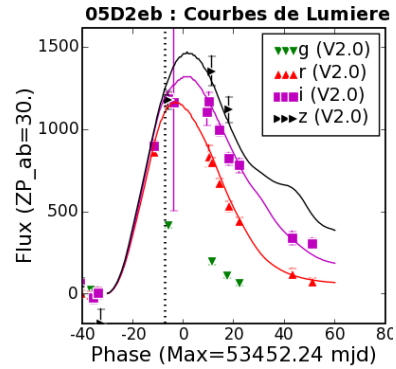

SN 05D2eb-805

SN infos (SNLS-DB)	Observation Infos	FORS Setup and Ambi
Name : 05D2eb	Run : 25	Grism : 300V
R.A. : +10:00:14.564	dRA(") : 2.58"	Slit : 1.3 (")
Decl : +02:24:26.776	dDecl(") : -0.22"	Seeing : 0.77 (")
PeakJD : 812.3	ObsJD : 805.11500	AirMass : 1.13
MagI : 22.35	Date : 2005-03-16 at 01:45'	dPix[X,Y] : [-12.0 ; 5.0]
z : 0.535	ExpTime : 4 x 900 "	Seeing Orig. : AO
Type : SNIa	Polar Angle : -152.50 deg	Ysn(CR) : 32.559 pix
HI : -1	Telescop : ESO-VLT-U2	State : ENDED

SALT2 Fit :

Parameters	
Z	: 0.535
PeakJD	: 812.24
Color	: -0.02
X0	: 1.13e-17
X1	: 1.04
Flag	: FITSN
Chi2	: 1.114
Gtype	: *
Cal0	: -0.980
Cal1	: 0.599

Z-let Fit :

Parameters	
Source	: GAL-1
Z-fit	: 0.5350
Fit-Level	: 0.7972