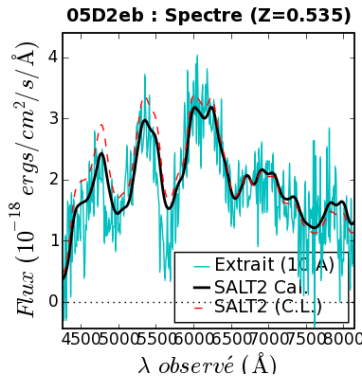

SN 05D2eb-805

SN infos (SNLS-DB)	Observation Infos	FORS Setup and Ambi
Name : 05D2eb	Run : 25	Grism : 300V
R.A. : +10:00:14.564	dRA(") : 2.58"	Slit : 1.3 (")
Decl : +02:24:26.776	dDecl(") : -0.22"	Seeing : 0.77 (")
PeakJD : 812.3	ObsJD : 805.11500	AirMass : 1.13
MagI : 22.35	Date : 2005-03-16 at 01:45'	dPix[X,Y] : [-12.0 ; 5.0]
z : 0.535	ExpTime : 4 x 900 "	Seeing Orig. : AO
Type : SNIa	Polar Angle : -152.50 deg	Ysn(CR) : 32.559 pix
HI : -1	Telescop : ESO-VLT-U2	State : ENDED

SALT2 Fit :

Parameters	
Z	: 0.535
PeakJD	: 812.24
Color	: -0.02
X0	: 1.13e-17
X1	: 1.04
Flag	: FITSN
Chi2	: 1.114
Gtype	: *
Cal0	: -0.980
Cal1	: 0.599

Z-let Fit :

Parameters	
Source	: GAL-1
Z-fit	: 0.5350
Fit-Level	: 0.7972