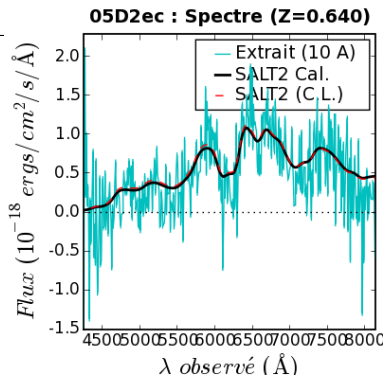

SN 05D2ec-805

SN infos (SNLS-DB)	Observation Infos	FORS Setup and Ambi
Name : 05D2ec	Run : 25	Grism : 300V
R.A. : +09:59:26.184	dRA(") : 0.36"	Slit : 1.3 (")
Decl : +02:00:49.055	dDecl(") : -0.11"	Seeing : 0.78 (")
PeakJD : 800.6	ObsJD : 805.17220	AirMass : 1.23
MagI : 22.78	Date : 2005-03-16 at 03:07'	dPix[X,Y] : [-1.9 ; 0.1]
z : 0.640	ExpTime : 4 x 900 "	Seeing Orig. : AO
Type : SNIa	Polar Angle : -160.10 deg	Ysn(CR) : 39.399 pix
HI : 5	Telescop : ESO-VLT-U2	State : ENDED

SALT2 Fit :

Parameters	
Z	: 0.640
PeakJD	: 800.85
Color	: -0.02
X0	: 5.97e-18
X1	: -0.51
Flag	: FITSN
Chi2	: 1.157
Gtype	: *
Cal0	: -1.498
Cal1	: 0.290

Z-let Fit :

Parameters	
Source	: GAL-1
Z-fit	: 0.6407
Fit-Level	: 0.6353