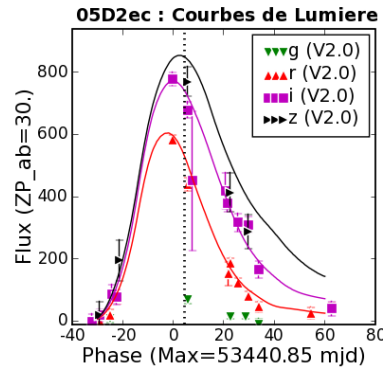

SN 05D2ec-805

SN infos (SNLS-DB)	Observation Infos	FORS Setup and Ambi
Name : 05D2ec	Run : 25	Grism : 300V
R.A. : +09:59:26.184	dRA(") : 0.36"	Slit : 1.3 (")
Decl : +02:00:49.055	dDecl(") : -0.11"	Seeing : 0.78 (")
PeakJD : 800.6	ObsJD : 805.17220	AirMass : 1.23
MagI : 22.78	Date : 2005-03-16 at 03:07'	dPix[X,Y] : [-1.9 ; 0.1]
z : 0.640	ExpTime : 4 x 900 "	Seeing Orig. : AO
Type : SNIa	Polar Angle : -160.10 deg	Ysn(CR) : 39.399 pix
HI : 5	Telescop : ESO-VLT-U2	State : ENDED

SALT2 Fit :

Parameters	
Z	: 0.640
PeakJD	: 800.85
Color	: -0.02
X0	: 5.97e-18
X1	: -0.51
Flag	: FITSN
Chi2	: 1.157
Gtype	: *
Cal0	: -1.498
Cal1	: 0.290

Z-let Fit :

Parameters	
Source	: GAL-1
Z-fit	: 0.6407
Fit-Level	: 0.6353