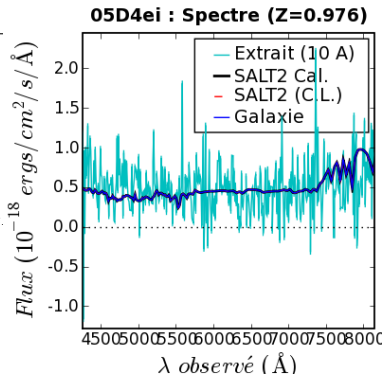

SN 05D4ei-998

SN infos (SNLS-DB)	Observation Infos	FORS Setup and Ambi
Name : 05D4ei	Run : 31	Grism : 300V
R.A. : +22:15:07.027	dRA(") : -1.00"	Slit : 1.3 (")
Decl : -18:13:11.103	dDecl(") : 0.29"	Seeing : 1.36 (")
PeakJD : 989.0	ObsJD : 998.06750	AirMass : 1.02
MagI : 23.61	Date : 2005-09-25 at 00:37'	dPix[X,Y] : [4.6 ; -1.9]
z : 0.976	ExpTime : 6 x 900 "	Seeing Orig. : AO
Type : SNI?	Polar Angle : -140.60 deg	Ysn(CR) : 72.234 pix
HI : -1	Telescop : ESO-VLT-U2	State : ENDED

SALT2 Fit :

Parameters	
Z	: 0.976
PeakJD	: 988.09
Color	: -0.40
X0	: 1.91e-18
X1	: -0.23
Flag	: FITSNG
Chi2	: 1.101
Gtype	: 1.00
Cal0	: -11.740
Cal1	: *

Z-let Fit :

Parameters	
Source	: SNGAL
Z-fit	: 0.9760
Fit-Level	: 0.1810