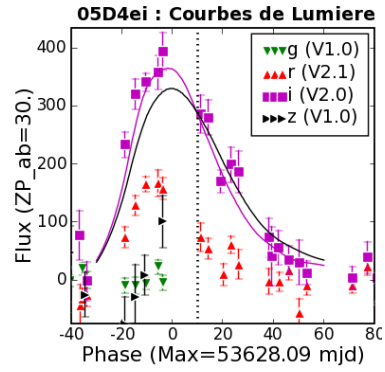

SN 05D4ei-998

SN infos (SNLS-DB)	Observation Infos	FORS Setup and Ambi
Name : 05D4ei	Run : 31	Grism : 300V
R.A. : +22:15:07.027	dRA(") : -1.00"	Slit : 1.3 (")
Decl : -18:13:11.103	dDecl(") : 0.29"	Seeing : 1.36 (")
PeakJD : 989.0	ObsJD : 998.06750	AirMass : 1.02
MagI : 23.61	Date : 2005-09-25 at 00:37'	dPix[X,Y] : [4.6 ; -1.9]
z : 0.976	ExpTime : 6 x 900 "	Seeing Orig. : AO
Type : SNI?	Polar Angle : -140.60 deg	Ysn(CR) : 72.234 pix
HI : -1	Telescop : ESO-VLT-U2	State : ENDED

SALT2 Fit :

Parameters	
Z	: 0.976
PeakJD	: 988.09
Color	: -0.40
X0	: 1.91e-18
X1	: -0.23
Flag	: FITSNG
Chi2	: 1.101
Gtype	: 1.00
Cal0	: -11.740
Cal1	: *

Z-let Fit :

Parameters	
Source	: SNGAL
Z-fit	: 0.9760
Fit-Level	: 0.1810