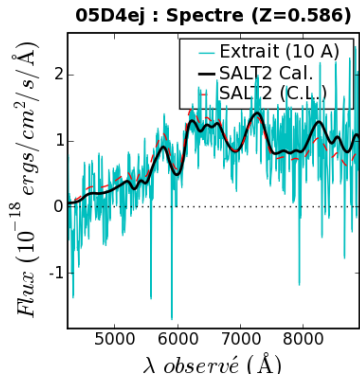

SN 05D4ej-1000

SN infos (SNLS-DB)	Observation Infos	FORS Setup and Ambi
Name : 05D4ej	Run : 32	Grism : 300V
R.A. : +22:15:52.517	dRA(") : -0.44"	Slit : 1.0 (")
Decl : -18:11:44.590	dDecl(") : 0.14"	Seeing : 0.65 (")
PeakJD : 987.9	ObsJD : 1000.13030	AirMass : 1.05
MagI : 22.92	Date : 2005-09-27 at 02:07'	dPix[X,Y] : [-0.9 ; -2.0]
z : 0.589	ExpTime : 4 x 900 "	Seeing Orig. : AO
Type : SNIa	Polar Angle : -46.00 deg	Ysn(CR) : 35.118 pix
HI : 5	Telescop : ESO-VLT-U2	State : ENDED

SALT2 Fit :

Parameters	
Z	: 0.586
PeakJD	: 987.90
Color	: 0.03
X0	: 5.50e-18
X1	: -0.05
Flag	: FITSN
Chi2	: 1.210
Gtype	: *
Cal0	: -0.719
Cal1	: 1.158

Z-let Fit :

Parameters	
Source	: GAL-1
Z-fit	: 0.5860
Fit-Level	: 0.8210