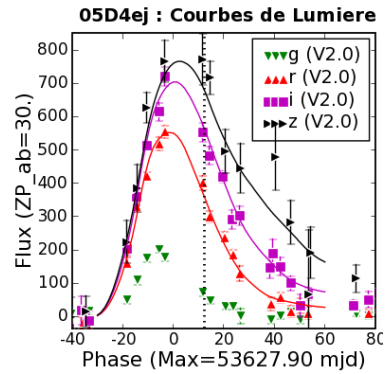

SN 05D4ej-1000

SN infos (SNLS-DB)	Observation Infos	FORS Setup and Ambi
Name : 05D4ej	Run : 32	Grism : 300V
R.A. : +22:15:52.517	dRA(") : -0.44"	Slit : 1.0 (")
Decl : -18:11:44.590	dDecl(") : 0.14"	Seeing : 0.65 (")
PeakJD : 987.9	ObsJD : 1000.13030	AirMass : 1.05
MagI : 22.92	Date : 2005-09-27 at 02:07'	dPix[X,Y] : [-0.9 ; -2.0]
z : 0.589	ExpTime : 4 x 900 "	Seeing Orig. : AO
Type : SNIa	Polar Angle : -46.00 deg	Ysn(CR) : 35.118 pix
HI : 5	Telescop : ESO-VLT-U2	State : ENDED

SALT2 Fit :

Parameters	
Z	: 0.586
PeakJD	: 987.90
Color	: 0.03
X0	: 5.50e-18
X1	: -0.05
Flag	: FITSN
Chi2	: 1.210
Gtype	: *
Cal0	: -0.719
Cal1	: 1.158

Z-let Fit :

Parameters	
Source	: GAL-1
Z-fit	: 0.5860
Fit-Level	: 0.8210