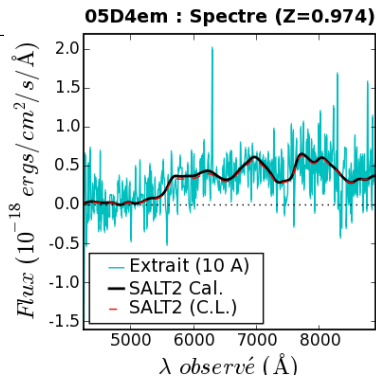

SN 05D4em-985

SN infos (SNLS-DB)	Observation Infos	FORS Setup and Ambi
Name : 05D4em	Run : 31	Grism : 300V
R.A. : +22:14:45.621	dRA(") : 0.04"	Slit : 1.0 (")
Decl : -17:32:29.028	dDecl(") : 0.38"	Seeing : 0.74 (")
PeakJD : 985.0	ObsJD : 985.20690	AirMass : 1.20
MagI : 23.49	Date : 2005-09-12 at 03:57'	dPix[X,Y] : [1.9 ; -0.0]
z : 0.974	ExpTime : 6 x 900 "	Seeing Orig. : AO
Type : SNIa?	Polar Angle : -83.20 deg	Ysn(CR) : 38.685 pix
HI : 2	Telescope : ESO-VLT-U2	State : ENDED

SALT2 Fit :

Parameters	
Z	: 0.974
PeakJD	: 985.37
Color	: -0.20
X0	: 2.53e-18
X1	: -0.04
Flag	: FITSN
Chi2	: 1.066
Gtype	: *
Cal0	: -1.574
Cal1	: -0.302

Z-let Fit :

Parameters	
Source	: GAL-1
Z-fit	: 0.9810
Fit-Level	: 0.0002