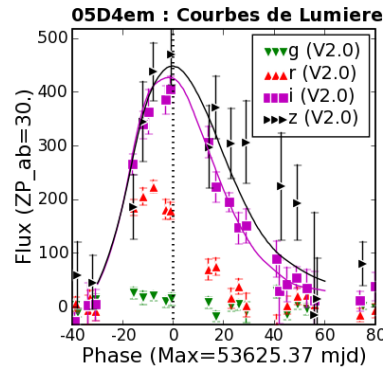

SN 05D4em-985

SN infos (SNLS-DB)	Observation Infos	FORS Setup and Ambi
Name : 05D4em	Run : 31	Grism : 300V
R.A. : +22:14:45.621	dRA(") : 0.04"	Slit : 1.0 (")
Decl : -17:32:29.028	dDecl(") : 0.38"	Seeing : 0.74 (")
PeakJD : 985.0	ObsJD : 985.20690	AirMass : 1.20
MagI : 23.49	Date : 2005-09-12 at 03:57'	dPix[X,Y] : [1.9 ; -0.0]
z : 0.974	ExpTime : 6 x 900 "	Seeing Orig. : AO
Type : SNIa?	Polar Angle : -83.20 deg	Ysn(CR) : 38.685 pix
HI : 2	Telescope : ESO-VLT-U2	State : ENDED

SALT2 Fit :

Parameters	
Z	: 0.974
PeakJD	: 985.37
Color	: -0.20
X0	: 2.53e-18
X1	: -0.04
Flag	: FITSN
Chi2	: 1.066
Gtype	: *
Cal0	: -1.574
Cal1	: -0.302

Z-let Fit :

Parameters	
Source	: GAL-1
Z-fit	: 0.9810
Fit-Level	: 0.0002