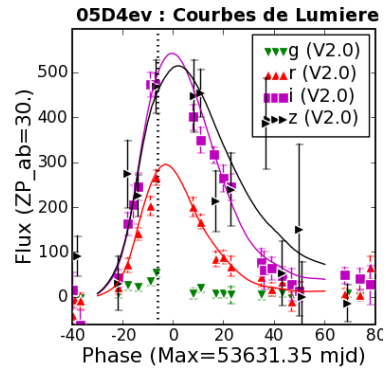

SN 05D4ev-985

SN infos (SNLS-DB)	Observation Infos	FORS Setup and Ambi
Name : 05D4ev	Run : 31	Grism : 300V
R.A. : +22:13:30.424	dRA(") : -0.59"	Slit : 1.0 (")
Decl : -17:42:02.828	dDecl(") : -1.17"	Seeing : 0.49 (")
PeakJD : 991.2	ObsJD : 985.10670	AirMass : 1.02
MagI : 23.39	Date : 2005-09-12 at 01:33'	dPix[X,Y] : [-2.4 ; -6.0]
z : 0.719	ExpTime : 6 x 900 "	Seeing Orig. : AO
Type : SNIa	Polar Angle : -132.30 deg	Ysn(CR) : 25.260 pix
HI : -1	Telescope : ESO-VLT-U2	State : ENDED

SALT2 Fit :

Parameters	
Z	: 0.722
PeakJD	: 991.35
Color	: 0.02
X0	: 3.61e-18
X1	: -1.29
Flag	: FITSN
Chi2	: 1.131
Gtype	: *
Cal0	: -1.388
Cal1	: -0.173

Z-let Fit :

Parameters	
Source	: GAL-1
Z-fit	: 0.7225
Fit-Level	: 0.2257