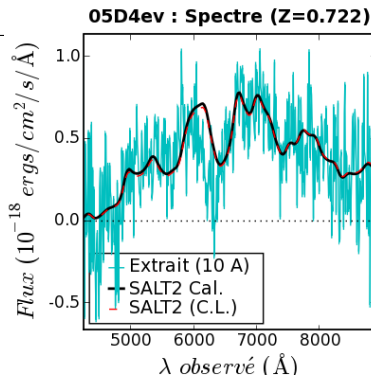

SN 05D4ev-985

SN infos (SNLS-DB)	Observation Infos	FORS Setup and Ambi
Name : 05D4ev	Run : 31	Grism : 300V
R.A. : +22:13:30.424	dRA(") : -0.59"	Slit : 1.0 (")
Decl : -17:42:02.828	dDecl(") : -1.17"	Seeing : 0.49 (")
PeakJD : 991.2	ObsJD : 985.10670	AirMass : 1.02
MagI : 23.39	Date : 2005-09-12 at 01:33'	dPix[X,Y] : [-2.4 ; -6.0]
z : 0.719	ExpTime : 6 x 900 "	Seeing Orig. : AO
Type : SNIa	Polar Angle : -132.30 deg	Ysn(CR) : 25.260 pix
HI : -1	Telescope : ESO-VLT-U2	State : ENDED

SALT2 Fit :

Parameters	
Z	: 0.722
PeakJD	: 991.35
Color	: 0.02
X0	: 3.61e-18
X1	: -1.29
Flag	: FITSN
Chi2	: 1.131
Gtype	: *
Cal0	: -1.388
Cal1	: -0.173

Z-let Fit :

Parameters	
Source	: GAL-1
Z-fit	: 0.7225
Fit-Level	: 0.2257