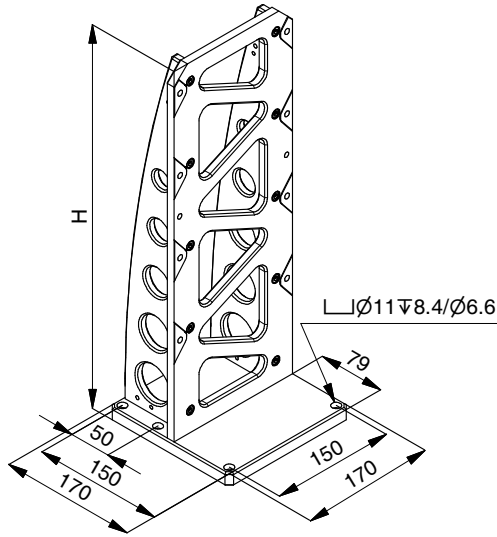

8.234 Assembly Brackets

AB-180 L H=465
 AB-180 XL H=665

AB-150 L H=350
 AB-150 XL H=550

AB-160

MOUNTING

	
LMS-180	LMS-180
LS-180	LS-180
UPL-160	
UPR-270 AIR	

6100-9- 0 6 1 AB-180 L

6100-9- 0 6 2 AB-180 XL