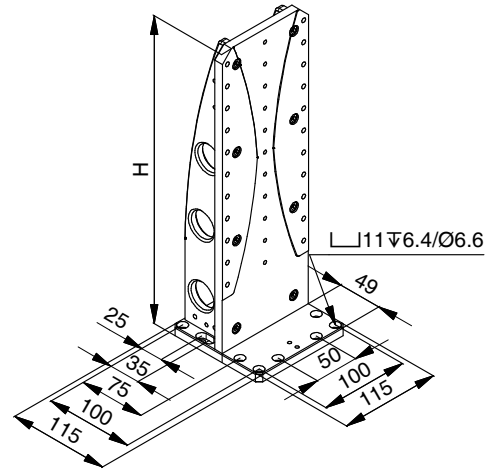

8.234 Assembly Brackets

AB-180 L H=465
 AB-180 XL H=665

AB-150 L H=350
 AB-150 XL H=550

AB-160

MOUNTING

	
LMS-180	LMS-180
LS-180	LS-180
UPL-160	
UPR-270 AIR	

6100-9- 0 6 1 AB-180 L

6100-9- 0 6 2 AB-180 XL